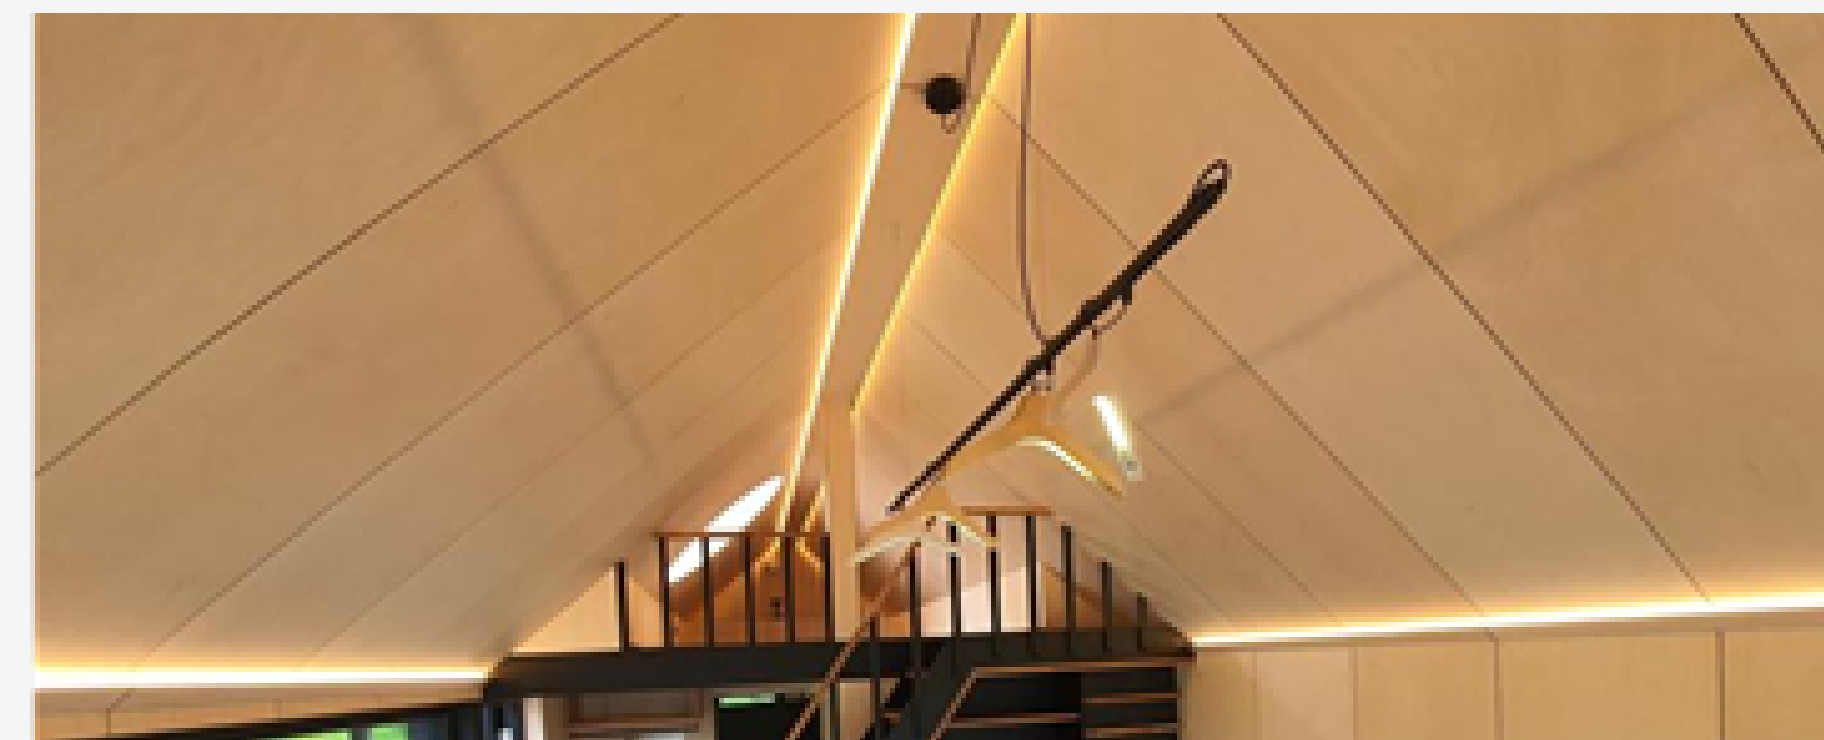

Maja hinnas on süvistatud kohtvalgustid, 2 tk välisvalgusti, lisaks ühte otsaseina katuse räästa sisse on süvistatud 4 valgustit, LED ribad puhketoa külgedel, katusealusel ja mööda liimpuittala (dimmerdatavd ja puldiga juhitav)

Tarmo Luisk Defo rippvalgusti (lisavõimalus)
läbimõõt 700mm