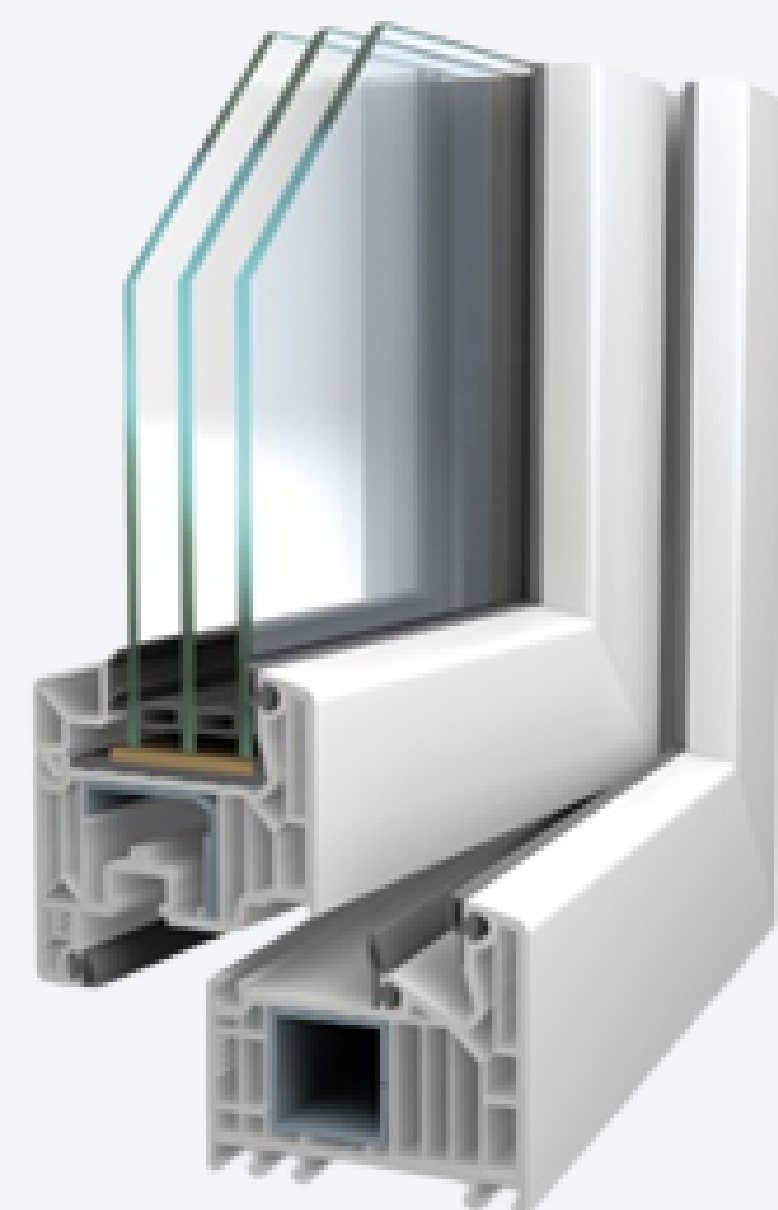

Must-pruun

#DISAINSAUNAMAJAMUHV

#AKSOHAUS

#KADARIKJATÜÜRARHITEKTID

#ELOHOUSE

VÄLISUKS JA AKNAD

Eko 1A puidust välisuks. Kolmekordse klaasiga plastikaknad. Lisavõimalused: katuseaken pimeduskardinaga 1800x1300 aken leiliruumis (standardina 1800x600mm)