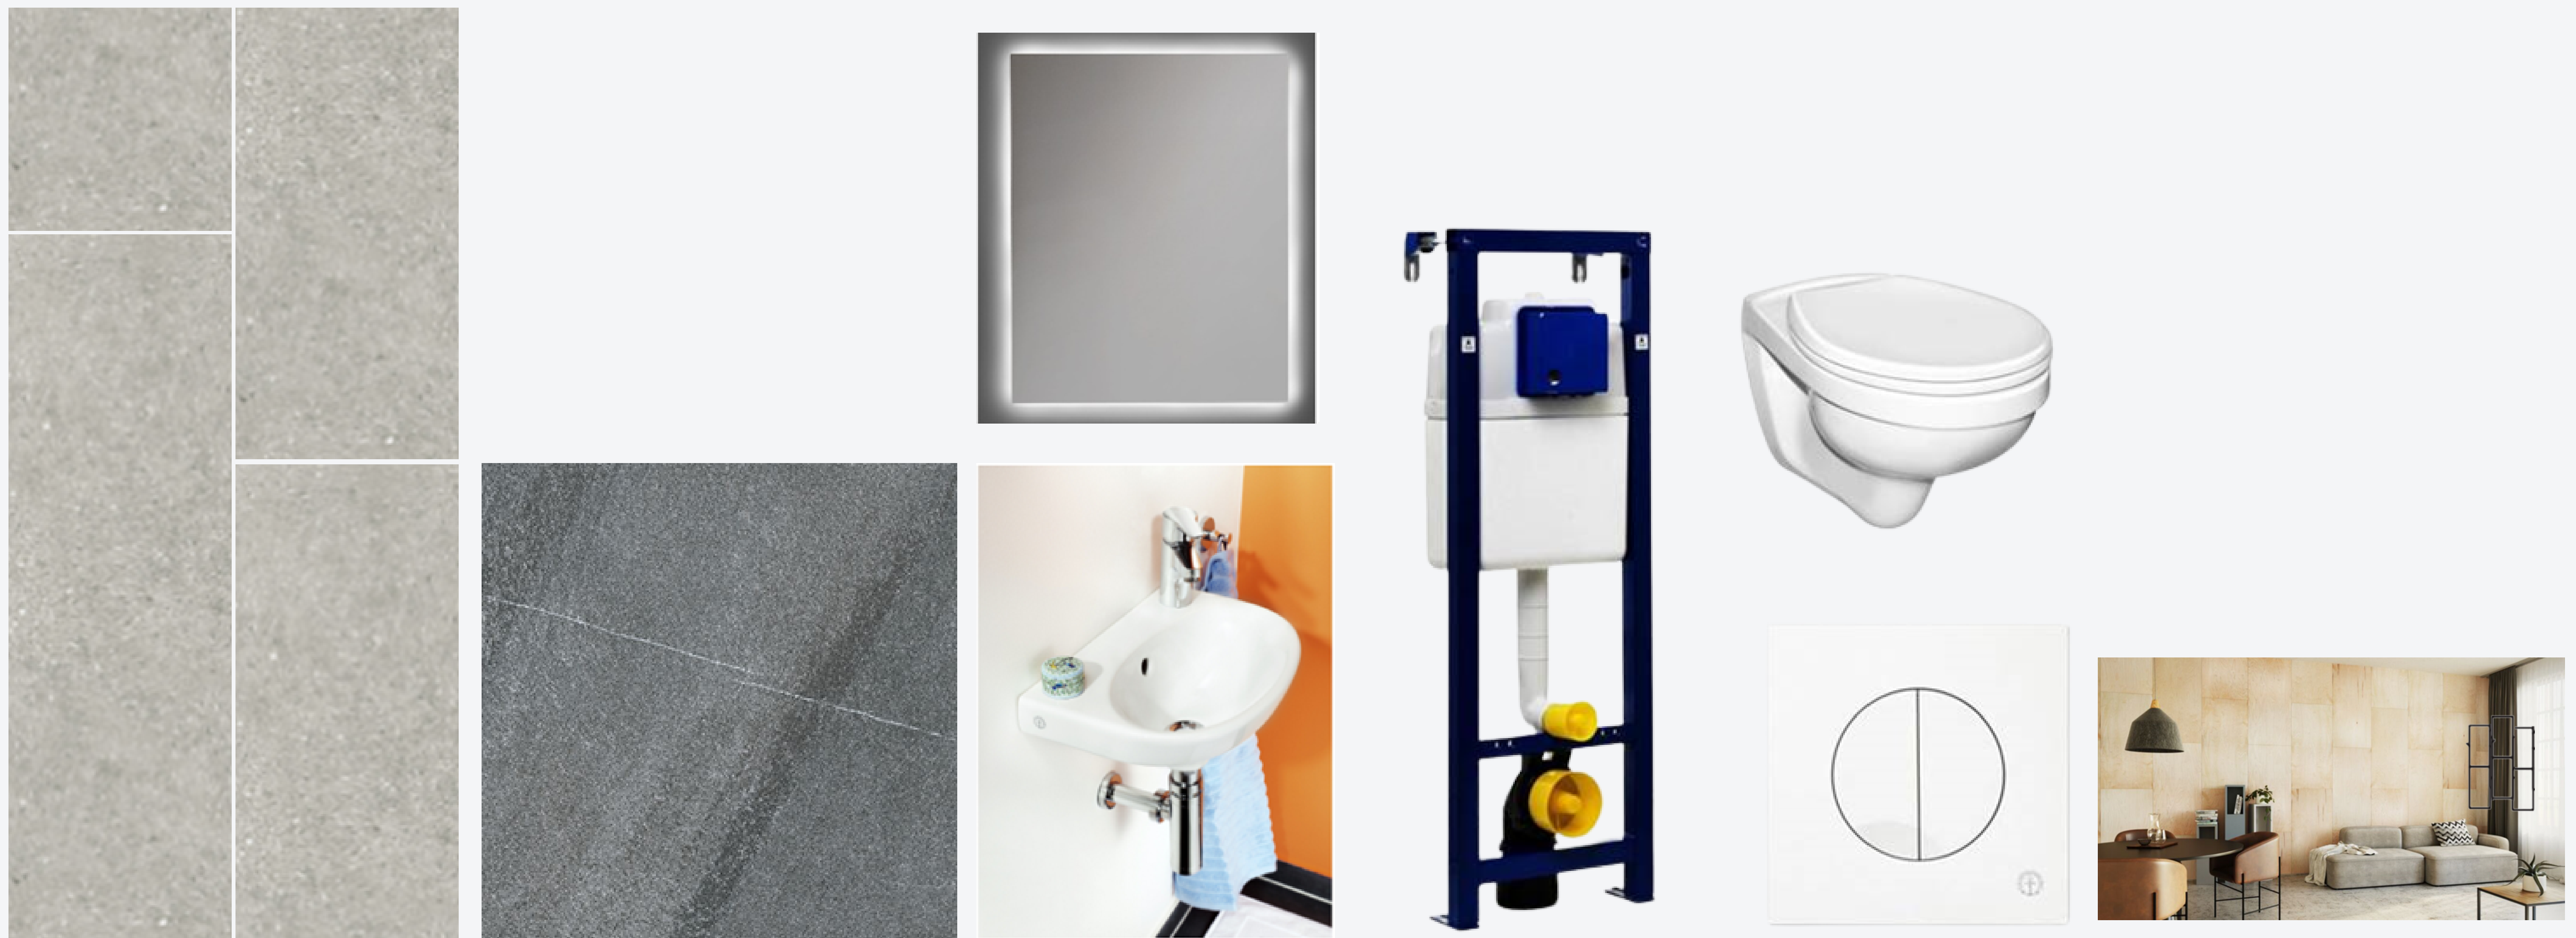

SINU UUS SÖBER MUHV

WC

Seinapealne wc-pott kaetud keraamilise plaadiga ja pealt tammeplank. Põrandal keraamiline plaat. Seinad ja lagi kasevineer.

#DISAINSAUNAMAJAMUHV

#AKSOHAUS

#KADARIKJATÜÜRARHITEKTID

#ELOHOUSE