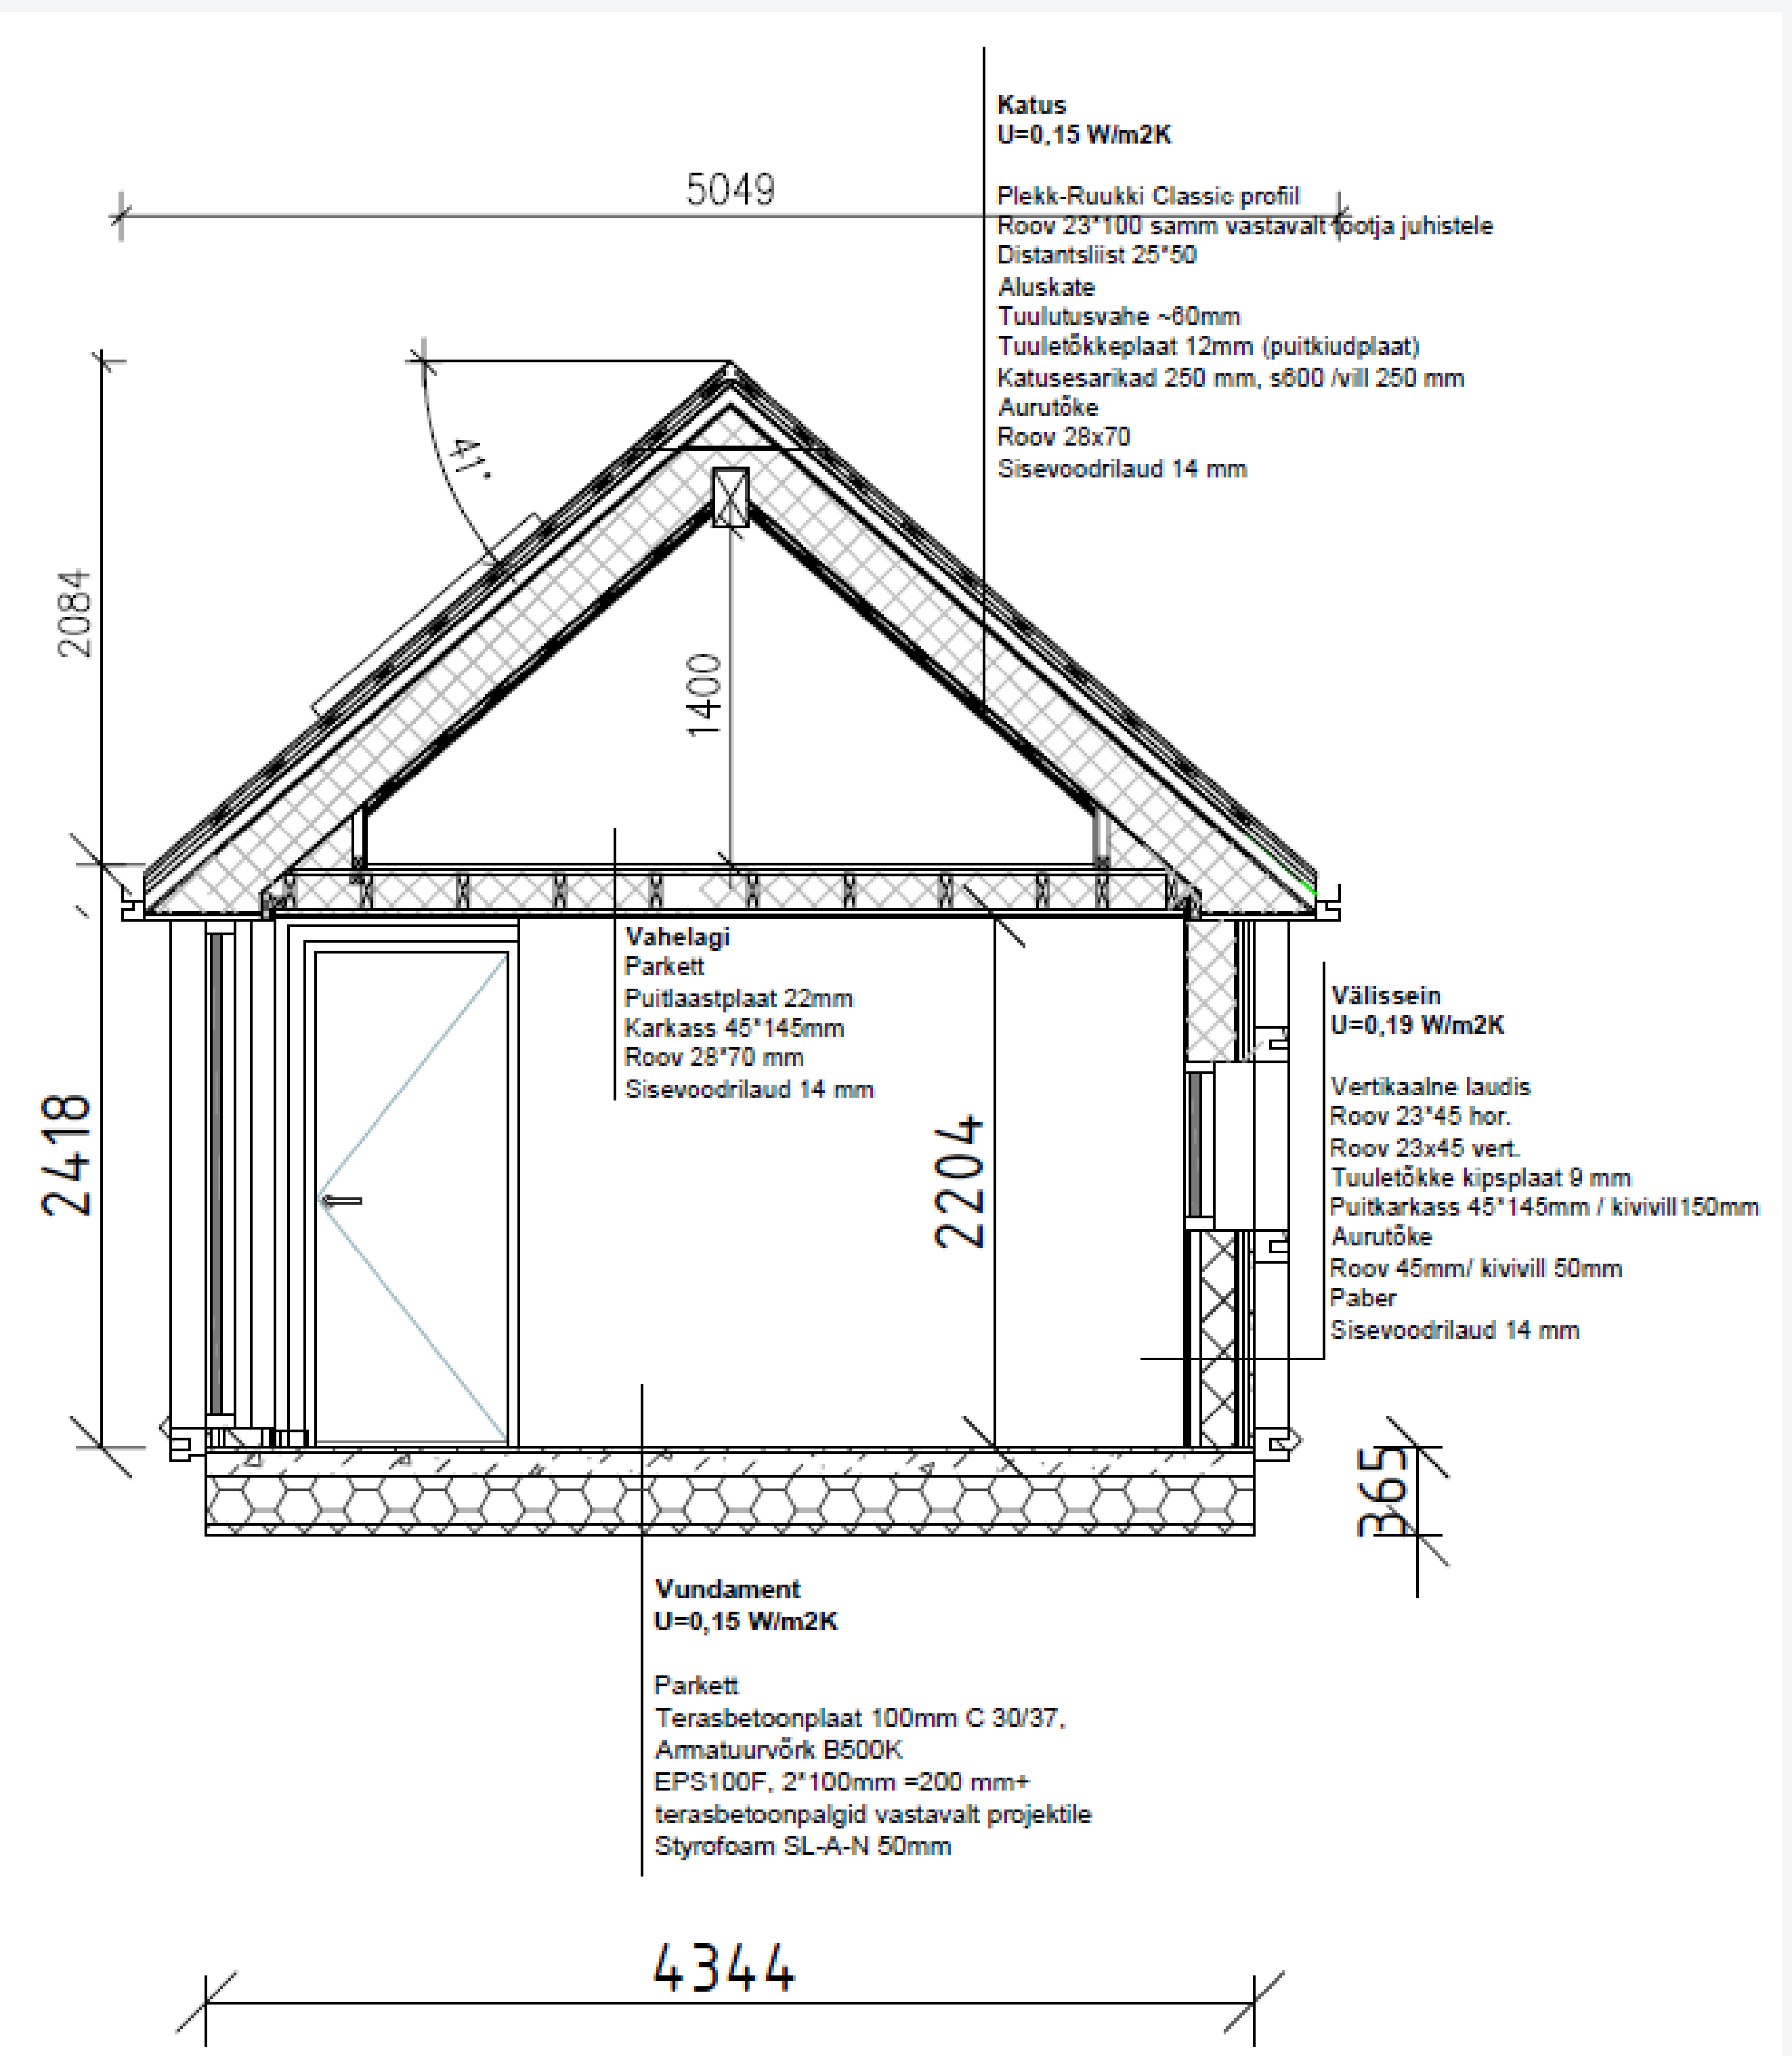

#AKSOHAUS

#KADARIKJATÜÜRARHITEKTID

#ELOHOUSE

SINU UUS SÕBER MUHV

1m 2m

#DISAINSAUNAMAJAMUHV

#AKSOHAUS

#KADARIKJATÜÜRARHITEKTID

#ELOHOUSE

SINU UUS SÕBER MUHV

Lõige mandrile:

Lõige saartele (Hiiumaa, Muhu, Saaremaa):

SINU UUS SÕBER MUHV

VÄLISVIIMISTLUS

Must-valge

või

Must-pruun

#DISAINSAUNAMAJAMUHV

#AKSOHAUS

#KADARIKJATÜÜRARHITEKTID

#ELOHOUSE

VÄLISUKS JA AKNAD

Eko 1A puidust välisuks. Kolmekordse klaasiga plastikaknad. Lisavõimalused: katuseaken pimeduskardinaga 1800x1300 aken leiliruumis (standardina 1800x600mm)