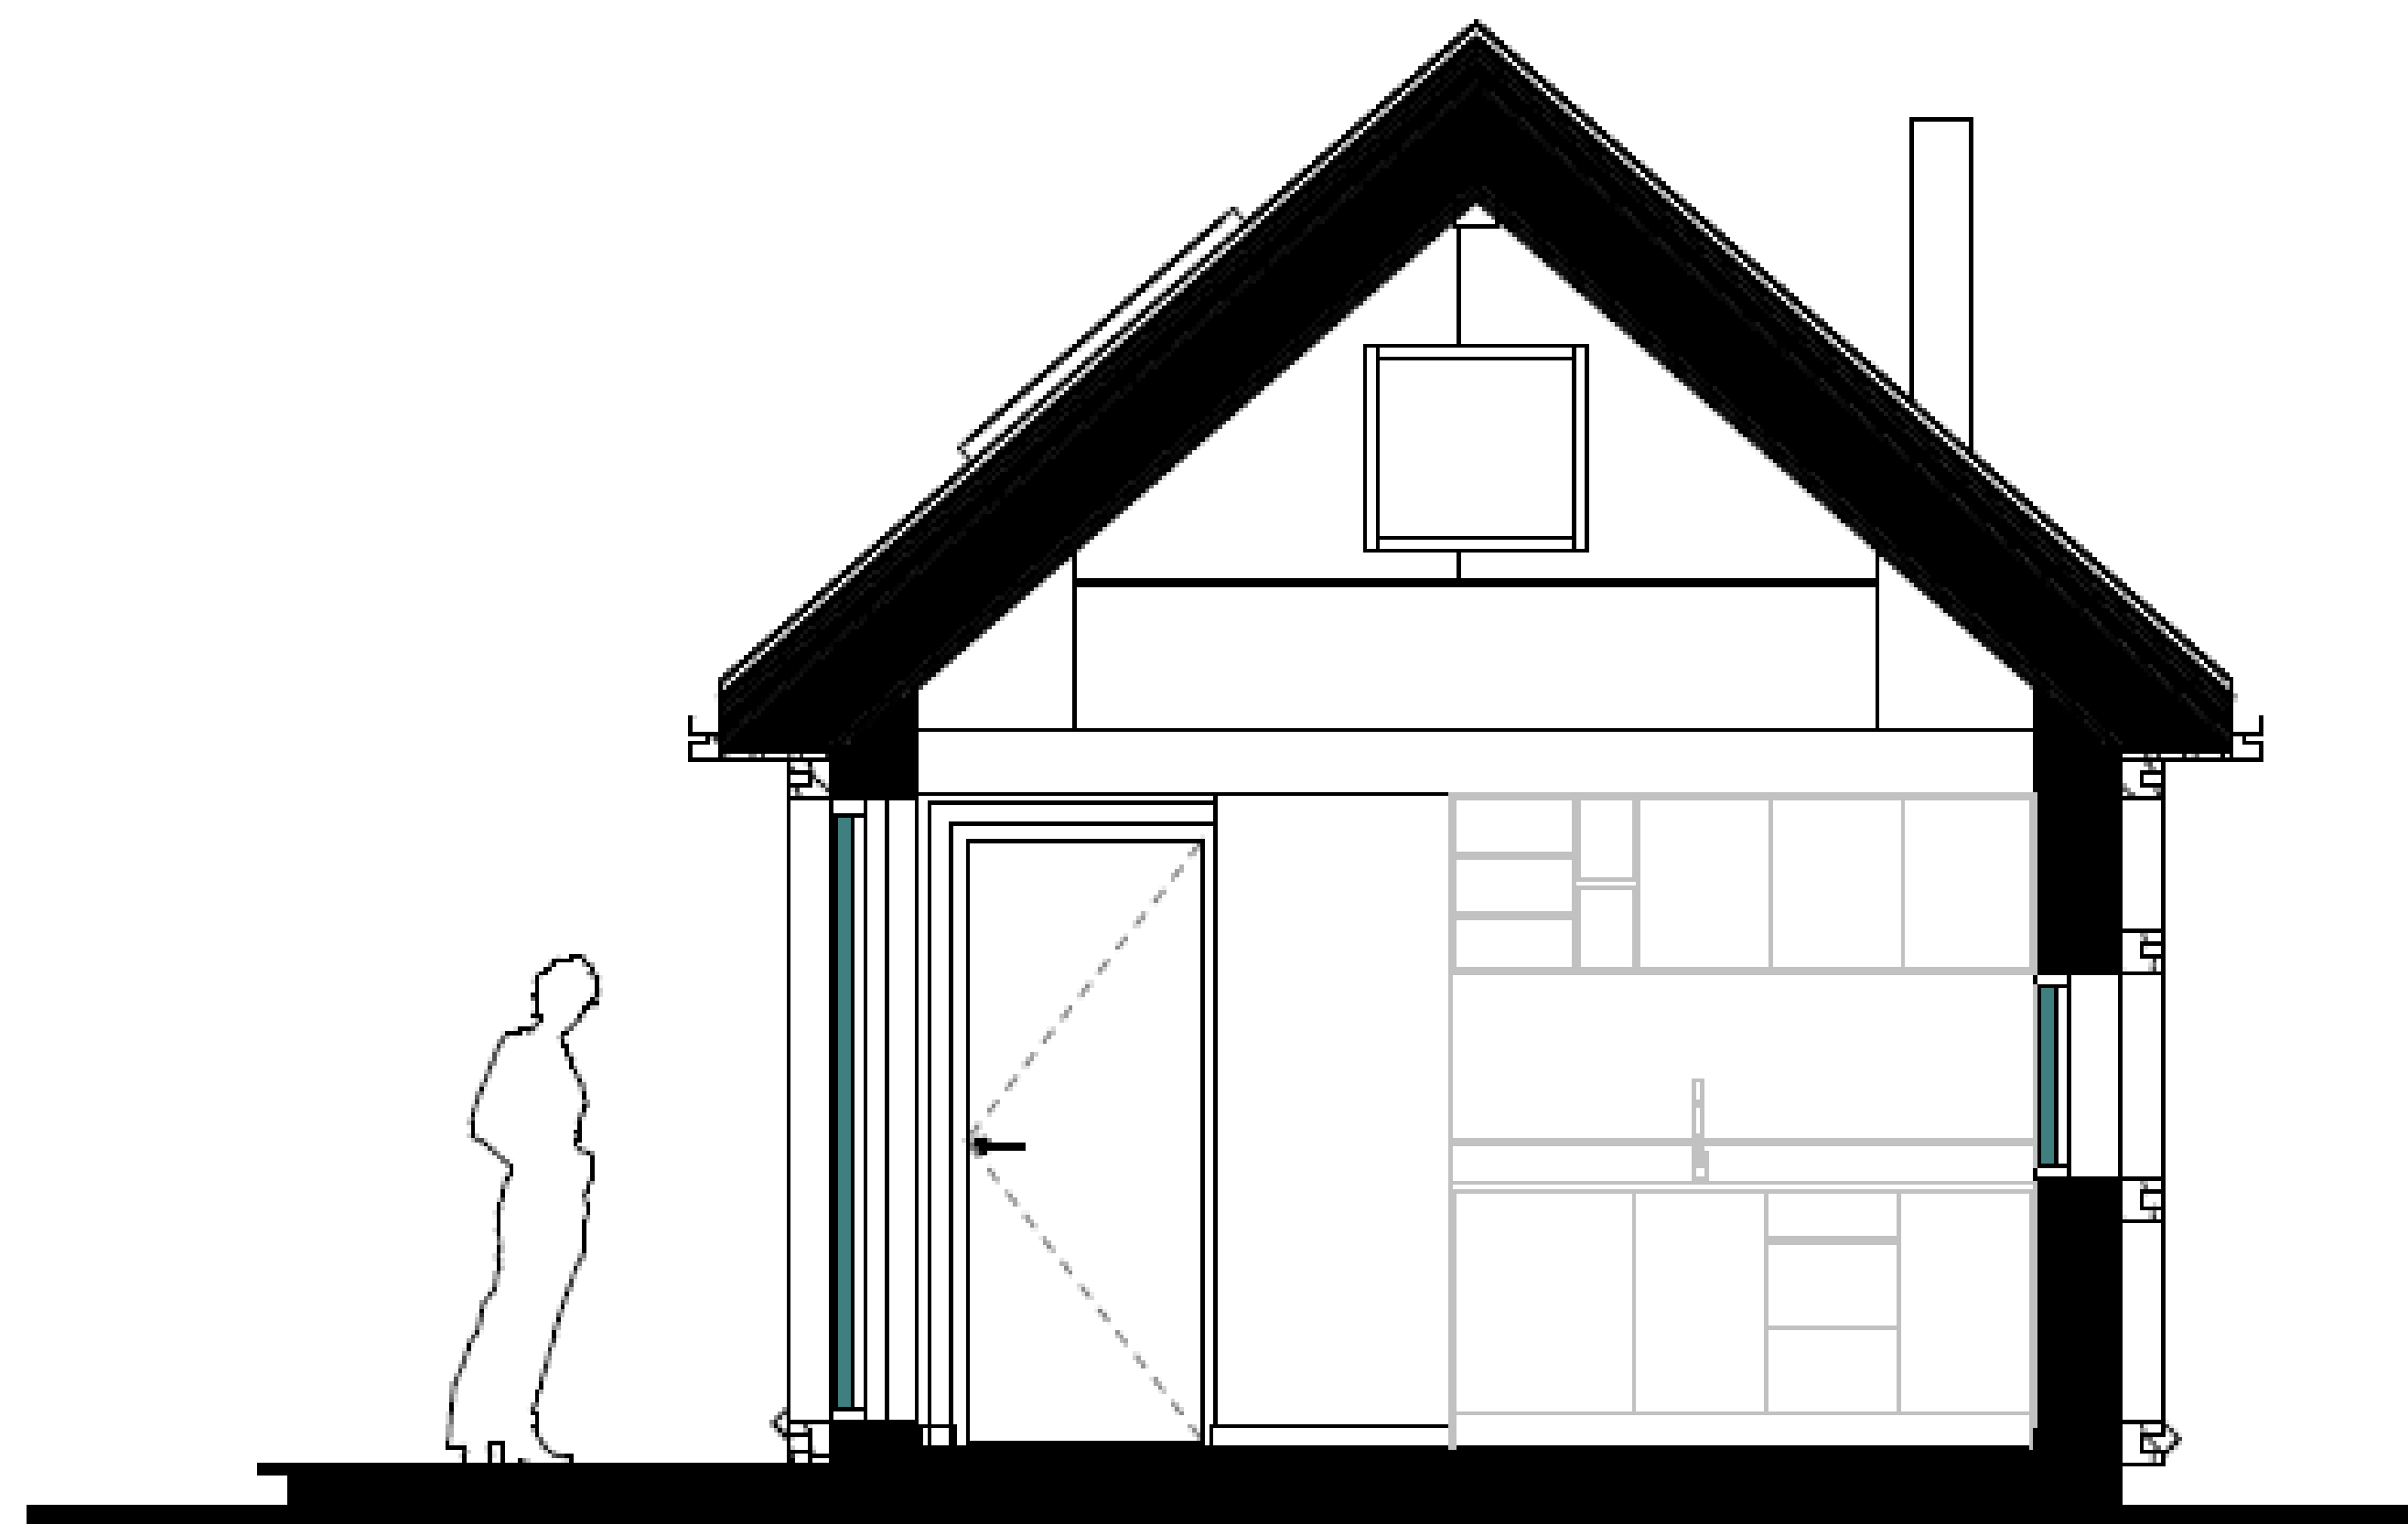

Interjööris on tunda kasevineeri naturaalsel soojust ja looduse rafineeritud mustrimängu. Leiliruumile lisab eksklusiivsust ainulaadsed EmotionWalls puidust dekoratiivsed paneelid.

...ON MITMEKÜLGNE

Aastaringselt kasutatav väikemaja, mis võib olla nii Sinu saunamaja, suvila kui ka kontor.

...ON MOBIILNE

Terve maja tuuakse krundile betoonvundamendil. Väikemaja on võimalik tulevikus siirdada tervenisti ka uude asukohta. Mahub ka Hiiumaa ja Saaremaa poole sõitvasse praami.

#DISAINSAUNAMAJAMUHV

#AKSOHAUS

#KADARIKJATÜÜRARHITEKTID

#ELOHOUSE

SINU UUS SÕBER MUHV

1m 2m

#DISAINSAUNAMAJAMUHV

#AKSOHAUS

#KADARIKJATÜÜRARHITEKTID