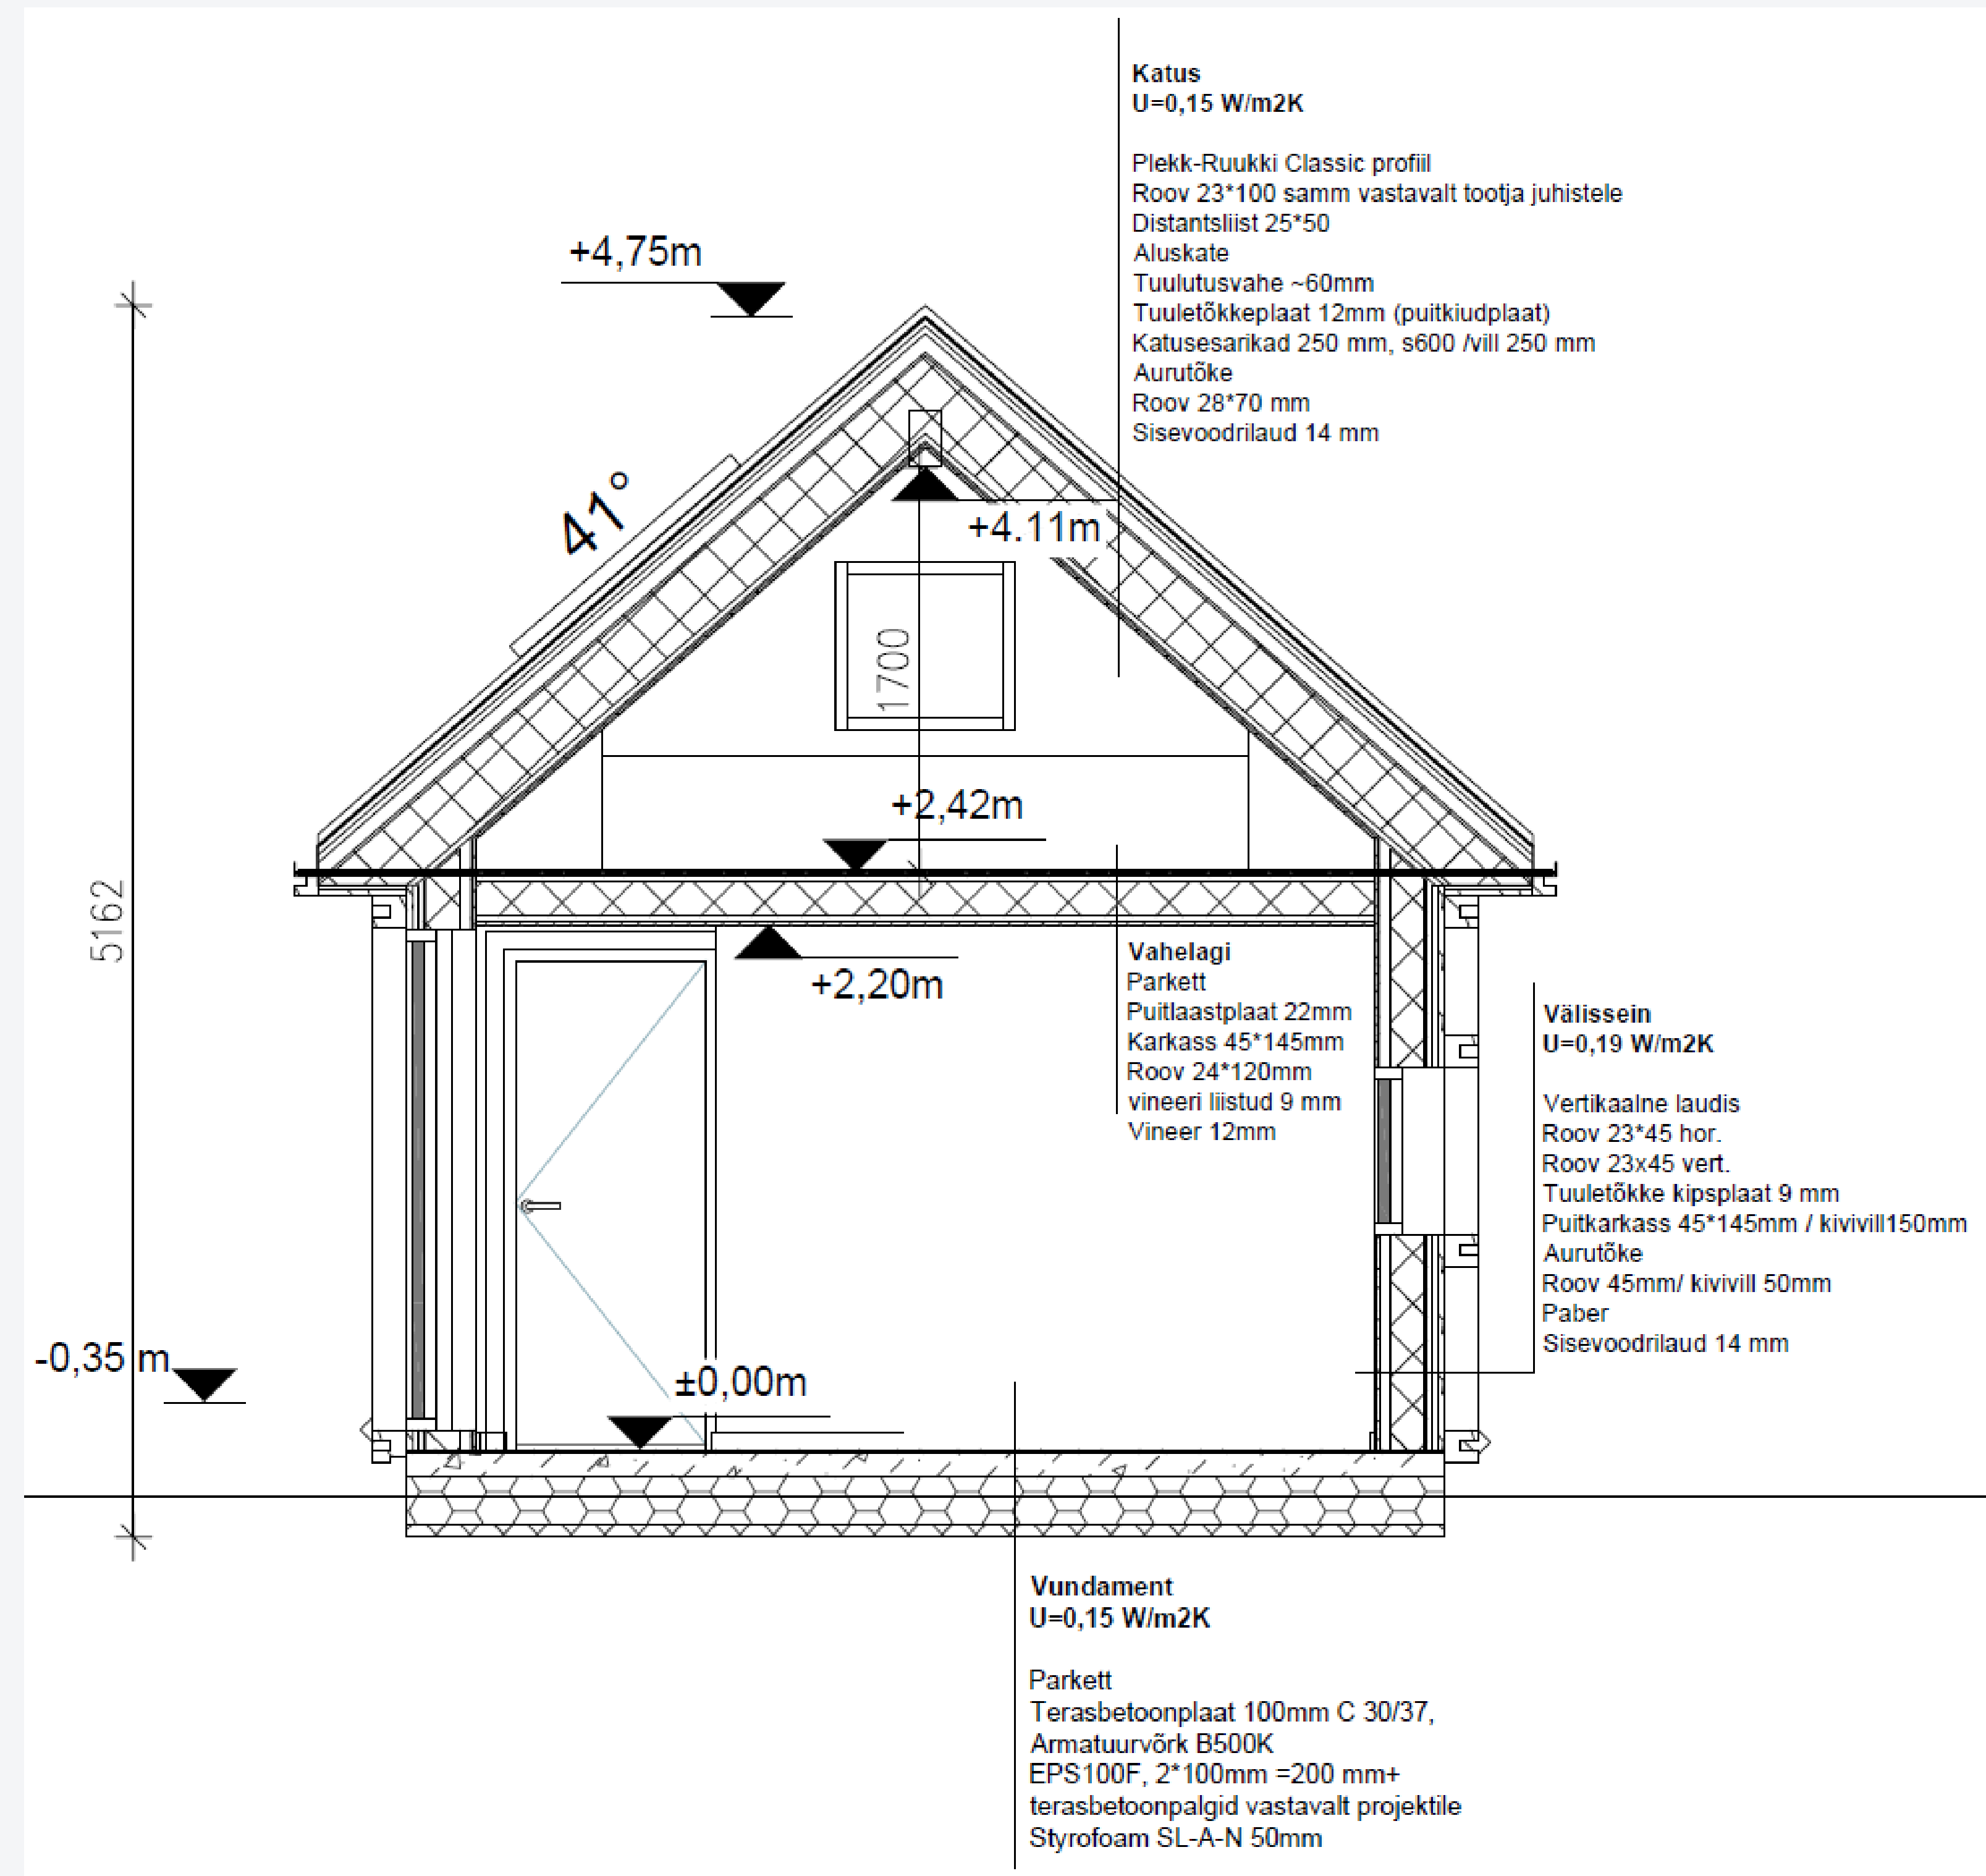

#AKSOHAUS

#KADARIKJATÜÜRARHITEKTID

#ELOHOUSE

SINU UUS SÕBER MUHV

1m 2m

#DISAINSAUNAMAJAMUHV

#AKSOHAUS

#KADARIKJATÜÜRARHITEKTID

#ELOHOUSE

SINU UUS SÕBER MUHV

Lõige mandrile:

Lõige saartele (Hiiumaa, Muhu, Saaremaa):

SINU UUS SÕBER MUHV

VÄLISVIIMISTLUS

Must-valge

või